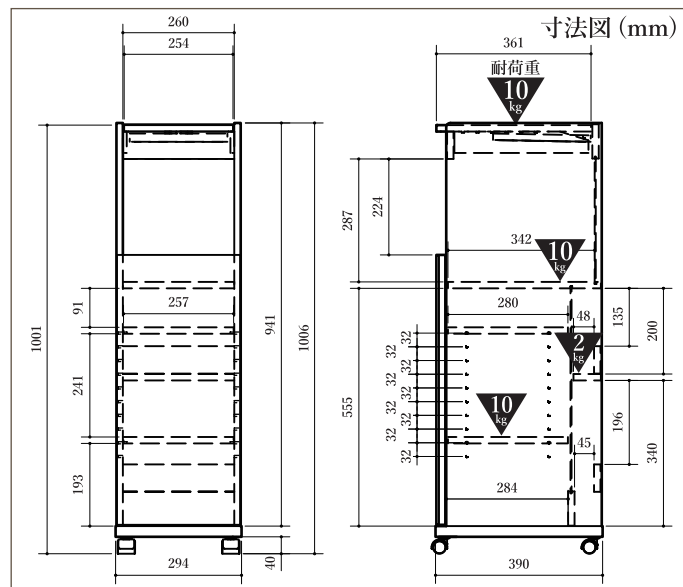

エルフォルム L-forme コスメストレージ

ASAHI WOOD
ASAHI WOOD PROCESSING CO., LTD.

Point

座った状態
立った状態のどちらでも使える

2WAY タイプのコスメ収納

鏡の角度を変えることで、ソファや椅子に座った状態・立った状態のどちらでもご使用いただけます！

鏡の角度調整

鏡付きの天板で
鏡は7段階角度調整ができます

オープン部には
メインのコスメを収納

背面収納

上段は縦長の製品を収納

下段は雑誌などを収納

コンパクトサイズ

お部屋の隙間にも収納
できるサイズ感です

左開き

右開き

扉は左開き・右開きを選ぶ
ことができます

キャスター付きで
移動も可能！

可動棚板が2枚付きでお好み
の高さでご使用いただけます

質感のある
ナチュラル木目

LFM-1030DR-NA

エルフォルム コスメストレージ

SIZE : W294 x D390 x H1006mm

JAN : 4582570248847